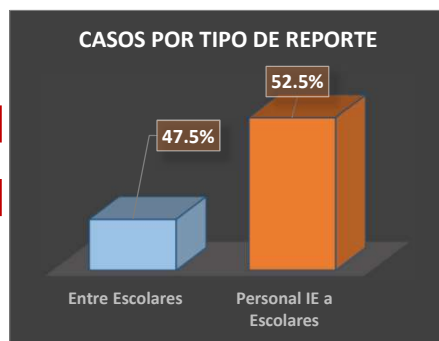

Número de Casos Reportados en el SISEVE en la Región Moquegua de: (ENE - MAY 2023)

TOTAL CASOS REPORTADOS

40

Personal IE a Escolares

21

Entre Escolares

19

Inicial - Cuna-Jardín

2

Inicial - Jardín

1

Primaria

17

Secundaria

20

Tipos de Violencia