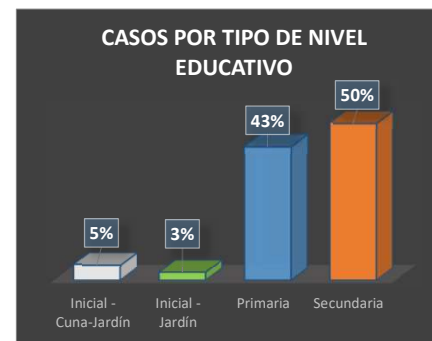

Número de Casos Reportados en el SISEVE en la Región Moquegua de: (ENE - MAY 2023)

TOTAL CASOS REPORTADOS

40

Personal IE a Escolares

21

Entre Escolares

19

Inicial - Cuna-Jardín

2

Inicial - Jardín

1

Primaria

17

Secundaria

20

Tipos de Violencia

Física

16

Psicológica

22

Sexual

2

CASOS POR TIPO DE VIOLENCIA